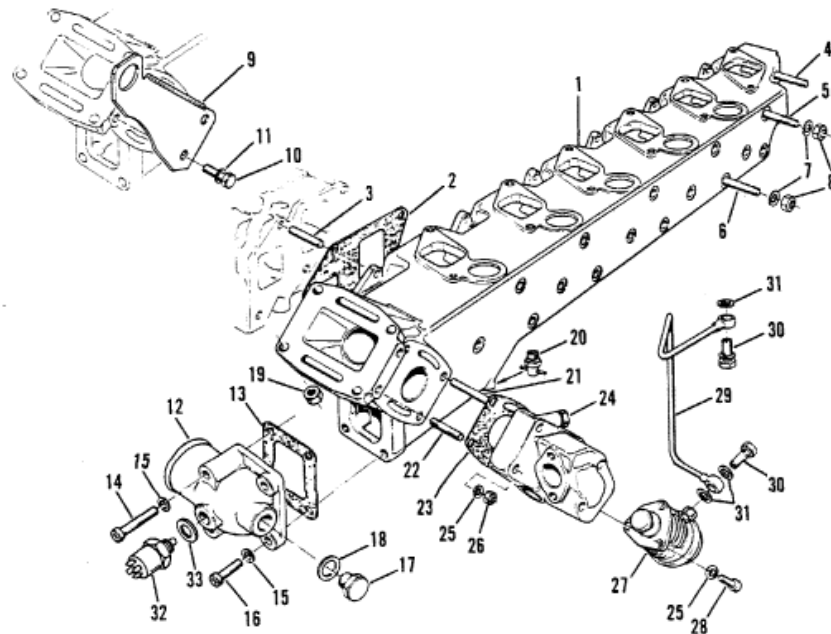

EXHAUST MANIFOLD

Parts List

Ref	Class	Part	Description	Qty	Comment	Footnote
1		811440	EXHAUST MANIFOLD	1		
2	27	801333449	GASKET	6		2,1
3	16	801761038	STUD	6		
4	16	801333451	STUD	2		
5	16	811449	STUD	4		
6	16	801333448	STUD	12		
7	13	811451	LOCKWASHER	18		
8	11	811400	NUT	18		
9		801763446	LIFTING EYE	1		
10	10	811448	SCREW	2		
11	13	809932095	LOCKWASHER	2		
12		811441	COVER	1		
13	27	811445	GASKET	1		1
14	10	811447	SCREW	2		
15	13	809932062	LOCKWASHER	4		
16	10	809919926	SCREW	2		
17	10	809919131	SCREW	1		
18	12	809963354	WASHER	1		
19	11	801763448	NUT	4		
20	22	801331684	DRAIN COCK	1		
21	16	811442	STUD	2		
22	16	811443	STUD	2		
23	27	811446	GASKET	1		1
24		811439	WASTE-GATE	1		
25	12	811450	WASHER	13		
26	11	811452	NUT	10		
27		816789	VALVE	1		
28	10	809919965	SCREW	3		
29	32	811444	LINE	1		
30	10	801761165	BANJO BOLT	2		
31	25	809963042	O-RING	4		1
32	87	814079	WATER TEMPERATURE SENDEI	1		
33	12	809963201	WASHER	1		
34	27	811490	GASKET SET			
35	27	811522	GASKET SET			